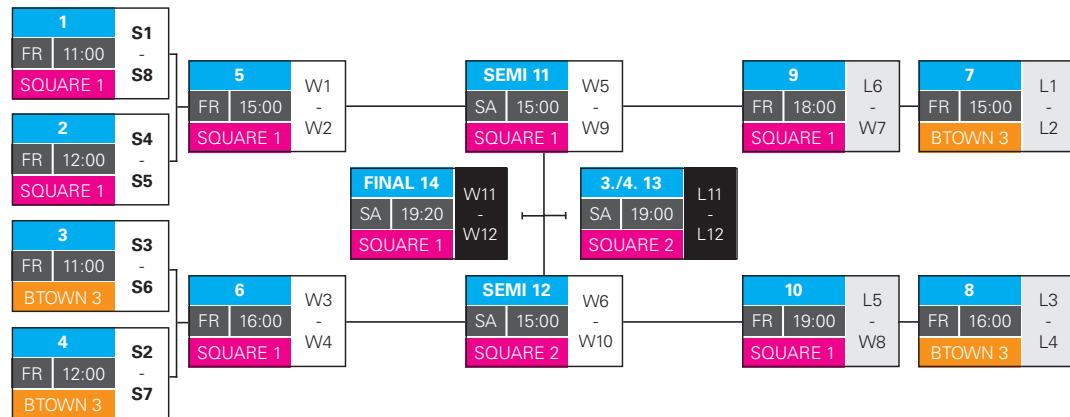

Kategorie U21 – Herren

S = Seed W = Winner L = Loser

Erläuterung