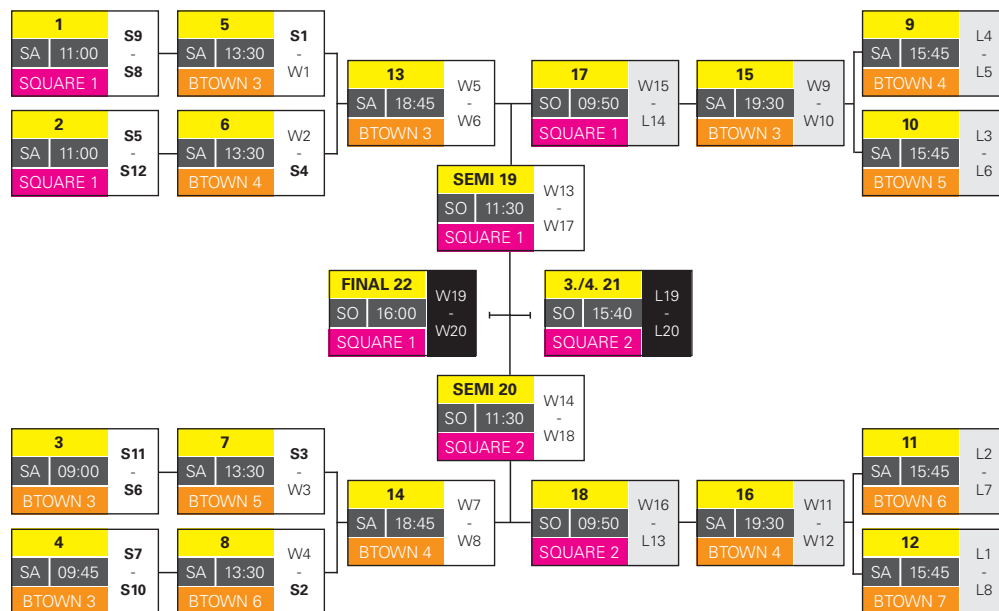

Kategorie U17 – Herren

S = Seed W = Winner L = Loser

Erläuterung

Spielnummer & Farbe pro Kategorie

Spieltag & Anspielzeit

Spielfeld
 SQUARE = Center-Court
 BTOWN = Beachtown
 + Angabe zur Feldnummer

Details zur Begegnung
 (Beispiel: Winner Spiel #14 gegen Erstplatzierten der Gruppe A)

S# = Seed #
 W# = Winner (Sieger) von Spiel #
 L# = Loser (Verlierer) von Spiel #
 A# = Team # aus Gruppe A