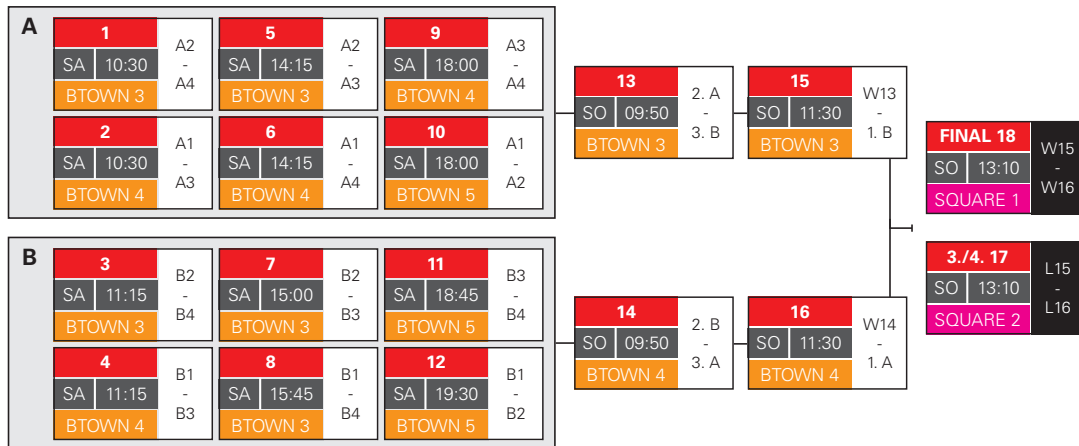

Kategorie U15 – Herren

Die Verteilung der Seeds auf die zwei Gruppen ist in der Kategorie U15 Herren wie folgt:

Gruppe A: S1 (A1), S4 (A2), S5 (A3), S8 (A4)
Gruppe B: S2 (B1), S3 (B2), S6 (B3), S7 (B4)

S = Seed W = Winner L = Loser