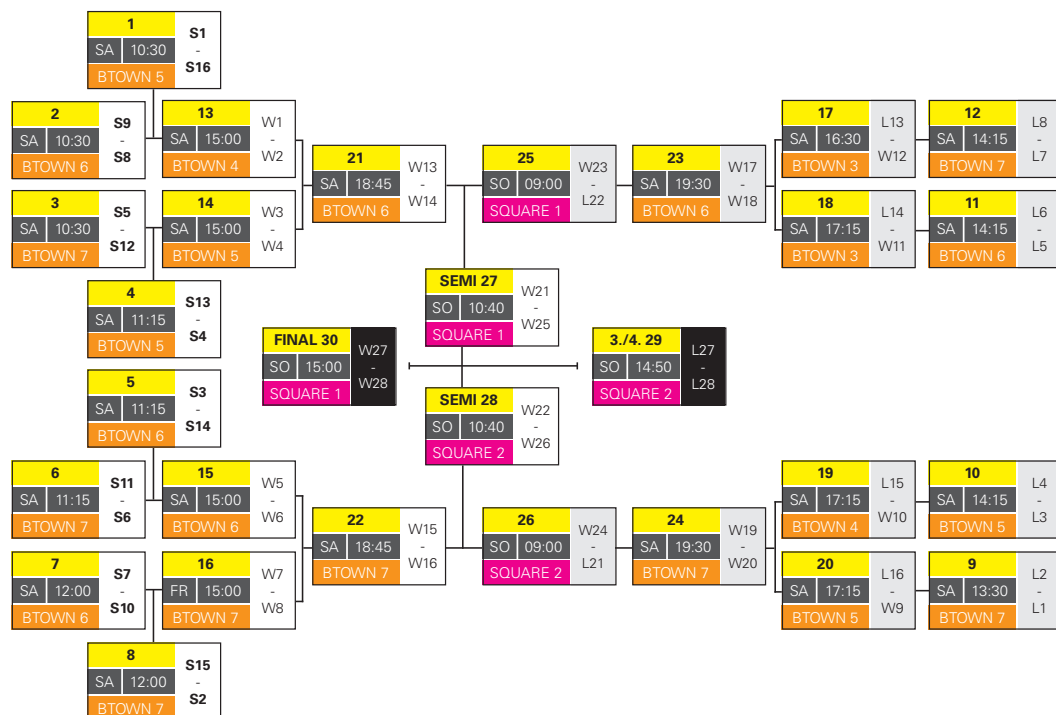

Kategorie U17 – Damen

S = Seed W = Winner L = Loser

Erläuterung